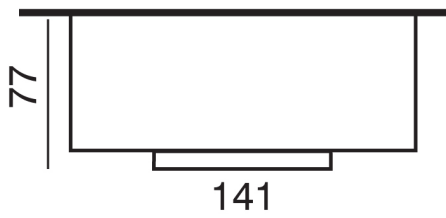

Cheminée de face en pierre du Gard lisse.
Tablette moulurée.
Briques brun/rouge.
Modèle présenté avec foyer CELSIUS.
(Liseré laiton sur porte en option).

Tablette :

H : 111 - L : 106,5 - P : 79,5

Eco-participation de 1,67 € HT net pour les appareils électroniques.