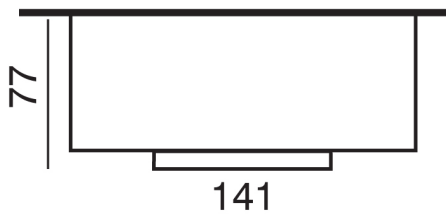

Cheminée de face en pierre du Gard lisse.  
Tablette moulurée.  
Briques brun/rouge.  
Modèle présenté avec foyer CELSIUS.  
(Liseré laiton sur porte en option).

Tablette :

H : 111 - L : 106,5 - P : 79,5