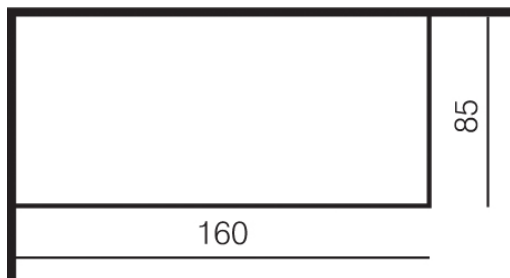

Cheminée d'angle en coffrage. Marbre Fjord. Cadre métallique CM3 angle.
Niches métal en option.
Modèle présenté avec foyer Europa 7 Evolution Porte acier

Hauteur du socle : 40

Eco-participation de 1,67 € HT net pour les appareils électroniques.