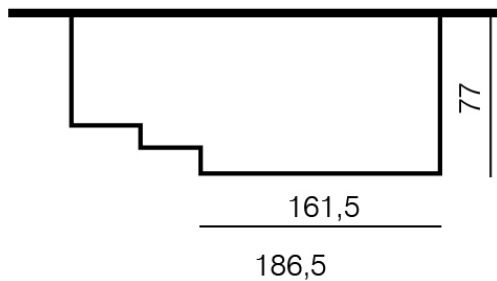

LIGNES ET ELEGANCE

Dimensions : L 186,5 x P 77 x H 104 cm

Hauteur totale : 104

Eco-participation de 1,67 € HT net pour les appareils électroniques.