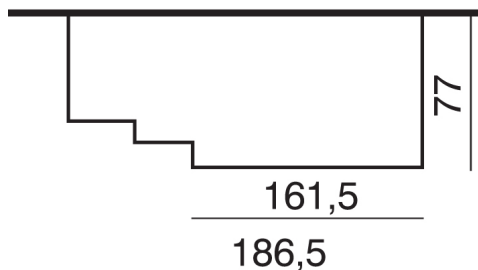

Cheminée de face sur socle en pierre Estailade lisse.
Foyère et banquette effet ciré noir ébène.
Modèle présenté avec foyer VISIO 8.

Hauteur totale : 103,5

Eco-participation de 1,67 € HT net pour les appareils électroniques.