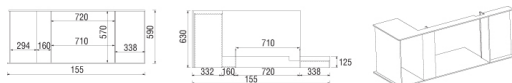

Cheminée de face en coffrage
Cadre noir d'ensemble monobloc
Modèle présenté avec foyer EUROPA 7 EVOLUTION BLACK LINE

Eco-participation de 1,67 € HT net pour les appareils électroniques.