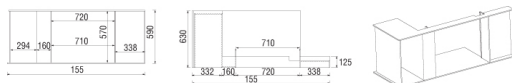

Cheminée de face en coffrage  
Cadre noir d'ensemble monobloc  
Modèle présenté avec foyer EUROPA 7 EVOLUTION BLACK LINE

Eco-participation de 1,67 € HT net pour les appareils électroniques.