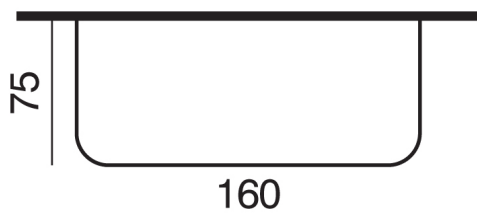

Cheminée de face en pierre du Gard.

Poutre en chêne massif.

Briquettes Cévennes.

Modèle présenté avec foyer SUNFLAM 70 façade de 80 cm.

(Liseré laiton sur porte en option).

Poutre :

H : 115 - L : 136 - P : 80 (15x15)