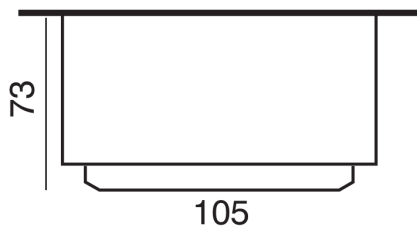

Cheminée de face en pierre du Gard lisse.  
Modèle présenté avec foyers EUROPA 7 EVOLUTION.  
(Liseré laiton sur porte en option).

Dimensions extérieures  
du cadre pierre : 95 x 73,5

*Eco-participation de 1,67 € HT net pour les appareils électroniques.*