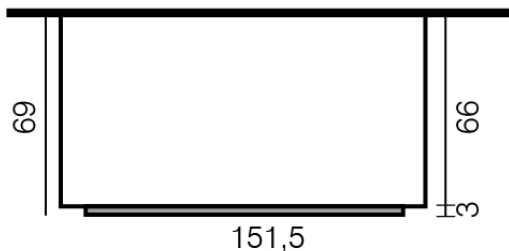

Cheminée de face dissymétrique en coffrage.  
Placage ardoise noire.  
Modèle présenté avec foyer VISIO 8.

Dimensions du cadre : 101

*Eco-participation de 1,67 € HT net pour les appareils électroniques.*