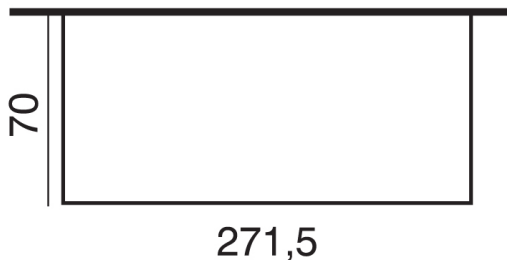

Cheminée de face sur socle.
Pierre Estailade lisse.
Banquette marbre gris exotique.
Modèle présenté avec foyer VISIO 8.

Hauteur sous hotte : 96

Eco-participation de 1,67 € HT net pour les appareils électroniques.