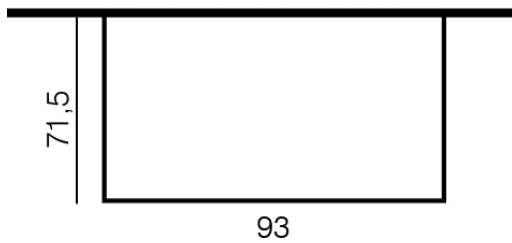

Cheminée de face. Effet ciré blanc cassé.  
Modèle présenté avec foyer Europa 7 Evolution 3 vitres

Hauteur sous hotte : 86,5

*Eco-participation de 1,67 € HT net pour les appareils électroniques.*