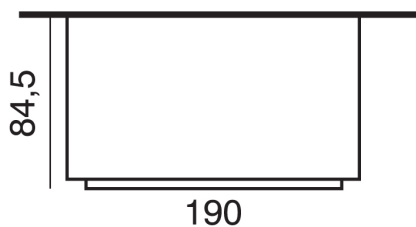

Cheminée de face en marbre Scandinave sablé, avec incrustations en granit noir.

Modèle présenté avec foyers AMBIANCE PLUS H1400.

Dimensions du cadre pierre :  
150 x 103

*Eco-participation de 1,67 € HT net pour les appareils électroniques.*