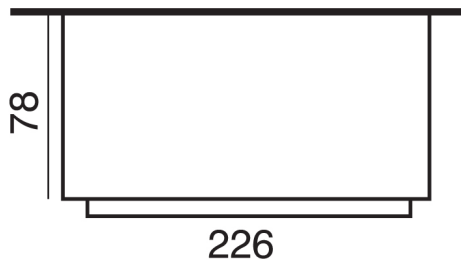

Cheminée de face en coffrage.
Marbre gris exotique et pierre kilkenny.
Intérieur bûcher métallique
Modèle présenté avec foyer VISIO 8.

Hauteur encadrement : 75,5

Eco-participation de 1,67 € HT net pour les appareils électroniques.