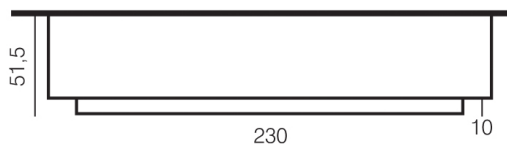

Cheminée centrale en coffrage. Pierre Kilkenny
et effet cire blanc cassé.
Modèle présenté avec foyer gaz Clear 150

Hauteur sous hotte : 70

Eco-participation de 1,67 € HT net pour les appareils électroniques.