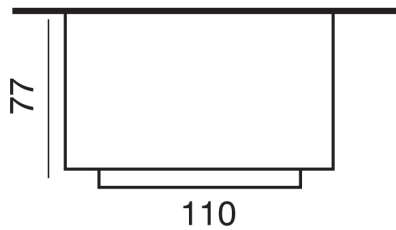

Cheminée de face en pierre du Gard lisse moulurée.
Briquettes Cévennes.
Modèle présenté avec foyer SUNFLAM 70.
(Liseré laiton sur porte en option).

Dimensions extérieures
du cadre pierre : 95 x 67

Eco-participation de 1,67 € HT net pour les appareils électroniques.