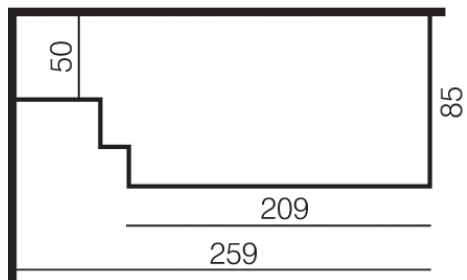

Cheminée d'angle en coffrage. Effet ciré gris. Cadre fourreau noir. Niches métal en option. Modèle présenté avec foyer AMBIANCE PLUS F900 VITRE LATERAL

Hauteur socle : 29 max

*Eco-participation de 1,67 € HT net pour les appareils électroniques.*