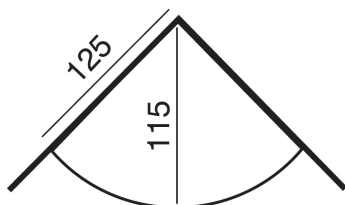

Eco-participation de 1,67 € HT net pour les appareils électroniques.