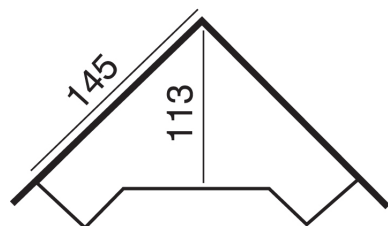

Cheminée de pan coupé en pierre marbrière
préassemblée et pierre du Gard.
Briquettes Cévennes.
Poutre en chêne massif.
Modèle présenté avec foyer EUROPA 7 EVOLUTION.

Poutre :
H : 116 - L : 130 (15x15)

Eco-participation de 1,67 € HT net pour les appareils électroniques.