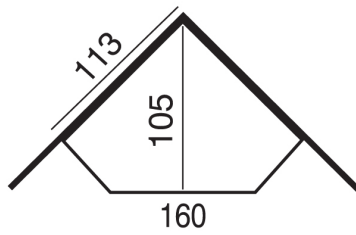

Cheminée de pan coupé en pierres sèches et pierre du Gard lisse.
Briquettes cévennes.
Poutre en chêne massif.
Modèle présenté avec foyer SUNFLAM 70.
(Liseré laiton sur porte en option).

Poutre :
H : 115 - L : 125 - P : 110 (15x15)