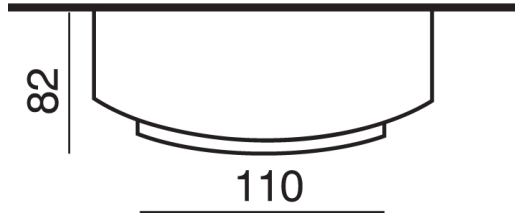

Cheminée de face en pierre de Dordogne.
Modèle présenté avec foyer PANO 7 EVOLUTION.

Coffrage compatible avec ce modèle.

Meubles et accessoires BUT

Dimensions du cadre pierre :
110 x 85,5

Eco-participation de 1,67 € HT net pour les appareils électroniques.