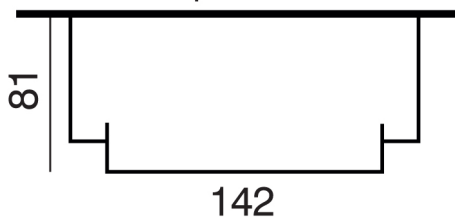

Cheminée de face en pierre de Dordogne et pierre Estailade.
Modèle présenté avec foyer SUPER 9.
(Porte fonte nickelée en option).

Dimensions hors tout
du cadre pierre : 142 x 92

Eco-participation de 1,67 € HT net pour les appareils électroniques.