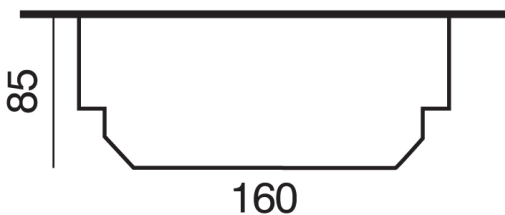

Cheminée de face en pierre Estailade moulurée.
Modèle présenté avec foyer SUPER 8.

Hauteur de l'encadrement : 119

Eco-participation de 1,67 € HT net pour les appareils électroniques.