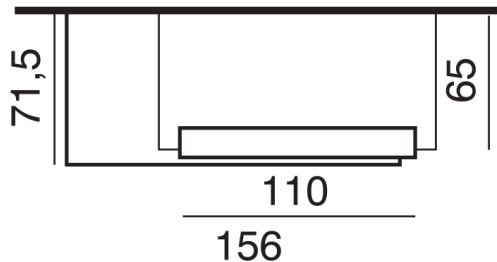

Cheminée de face en pierre Estailade lisse.  
Modèle présenté avec foyer EUROPA 7 EVOLUTION BLACK LINE.

Hauteur du cadre pierre : 113

*Eco-participation de 1,67 € HT net pour les appareils électroniques.*