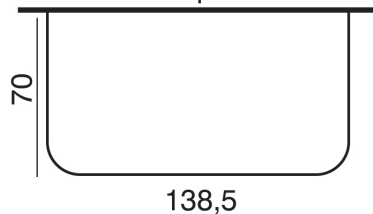

Cheminée de face en pierre Lika lisse.
Poutre en chêne massif.
Briquettes moulées main rouge.
Modèle présenté avec foyer EUROPA 7 EVOLUTION 3 CÔTÉS VITRÉS
(Liseré laiton sur porte en option).

Hauteur sur poutre : 116