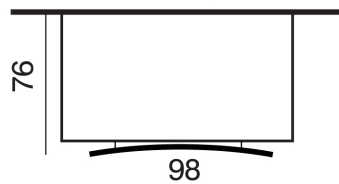

Cheminée de face.

Cadre métallique galbé monobloc finition «acier rouillé».

Modèle présenté avec foyer

EUROPA 7 EVOLUTION «BLACK LINE».

L'oxydation du métal est réalisée artisanalement à l'unité,
des variations d'aspect peuvent intervenir.

Après traitement l'oxydation est stabilisée.

Dimensions du cadre :

98 x 80,5

Eco-participation de 1,67 € HT net pour les appareils
électroniques.