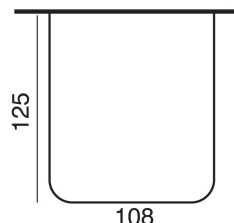

Cheminée en épi en pierre estailade.
Banquette en marbre gris Scandinave adouci.
Livrée avec départ de hotte en béton.
Modèle présenté avec foyer AMBIANCE PLUS EPI950.

Meubles et accessoires BUT

Hauteur sous hotte : 102,5