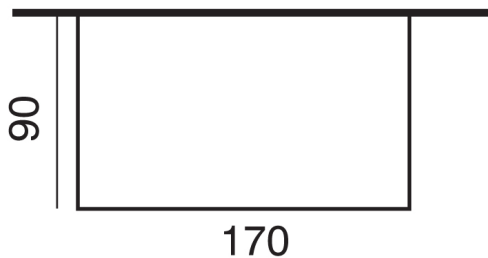

Cheminée de face en pierre Estailade.  
Banquette en marbre gris Scandinave adouci.  
Modèle présenté avec foyer  
AMBIANCE PLUS H1200 VITRE LATERALE

Hauteur sur linteau : 97

*Eco-participation de 1,67 € HT net pour les appareils électroniques.*