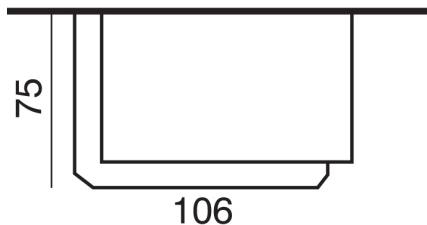

Cheminée de face en pierre de St Roch polie.  
Modèle présenté avec foyer EUROPA 7 EVOLUTION VL.

Hauteur encadrement  
marbre : 70

*Eco-participation de 1,67 € HT net pour les appareils électroniques.*