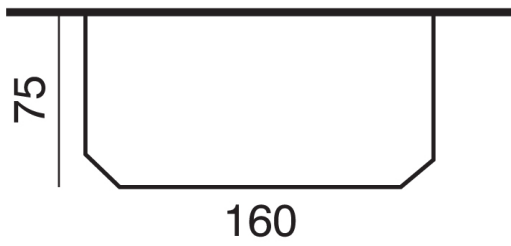

Cheminée traditionnelle de face en pierre Estailade.  
Tablette moulurée.  
Briquettes terre dorée mouchetée.  
Livrée avec avaloir béton de 80 et clapet 20x40.

Hauteur sur tablette : 133,5

Eco-participation de 1,67 € HT net pour les appareils électroniques.