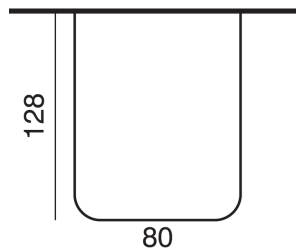

Cheminée en épi en pierre de Dordogne.  
Modèle présenté avec foyer MULTIVISION F 0705.  
(Porte fonte laitonnée en option)

Hauteur sur  
linteau : 92,5

*Eco-participation de 1,67 € HT net pour les appareils électroniques.*