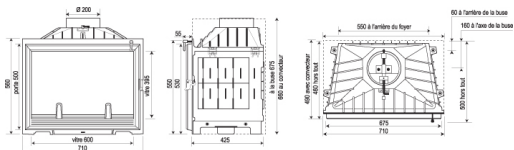

Puissance nominale : 8-12 kW  
Rendement : 73,20 %  
Emission CO (%CO à 13% O2) : 0,25%

Dimensions : 71 cm  
Bûche : 55 cm

Garantie : 10 ans | Conforme à la norme : EN 13229  
Eco-participation de 1,67 € HT net pour les appareils électroniques.