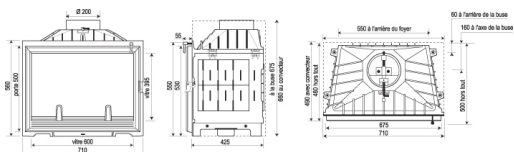

Puissance nominale : 8-12 kW
Rendement : 73,20 %
Emission CO (%CO à 13% O2) : 0,25%

Dimensions : 71 cm
Bûche : 55 cm

Garantie : 10 ans | Conforme à la norme : EN 13229
Eco-participation de 1,67 € HT net pour les appareils électroniques.