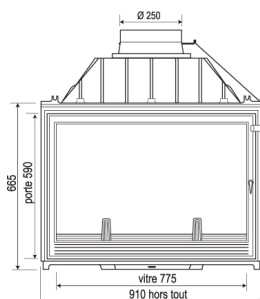

Classement flamme verte 5 étoiles

Puissance nominale : 12,3 kW

Rendement : 73,90%

Emission CO (%CO à 13% O₂) : 0,08%

Emission Particules : 32 mg/Nm³

Dimensions : 91 cm

Bûche : 80 cm

Garantie : 10 ans | Conforme à la norme : EN 13229
Eco-participation de 1,67 € HT net pour les appareils électroniques.