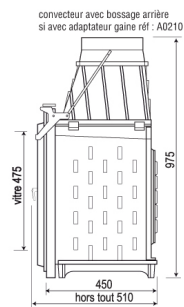

Classement flamme verte 5 étoiles

Puissance nominale : 12,3 kW

Rendement : 73,90%

Emission CO (%CO à 13% O₂) : 0,08%

Emission Particules : 32 mg/Nm³

Dimensions : 91 cm

Bûche : 80 cm

Garantie : 10 ans | Conforme à la norme : EN 13229
Eco-participation de 1,67 € HT net pour les appareils électroniques.