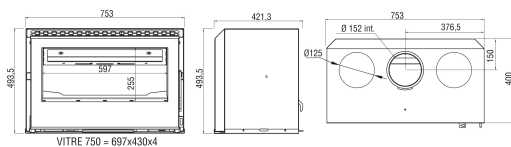

Classement flamme verte étoiles

Puissance nominale : 7 kW

Rendement : 75.4 %

Emission CO (%CO à 13% O₂) : 0.10%

Emission Particules : 30 mg/Nm³

Dimensions : L 75,3 x P 40 x H 49,35 cm

Bûche : 50 cm

Garantie : 10 ans |
Eco-participation de 1,67 € HT net pour les appareils
électroniques.