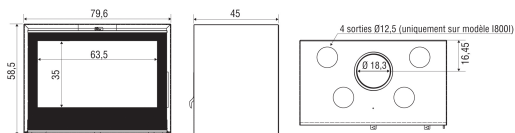

Classement flamme verte 7 étoiles

Puissance nominale : 7 kW

Rendement : 75,4 %

Emission CO (%CO à 13% O₂) : 0,10%

Emission Particules : 30 mg/Nm³

Dimensions : L 79,6 x P 45 x H 58,5 cm

Bûche : 50 cm

Garantie : 10 ans | Conforme à la norme : EN 13229
Eco-participation de 1,67 € HT net pour les appareils électroniques.