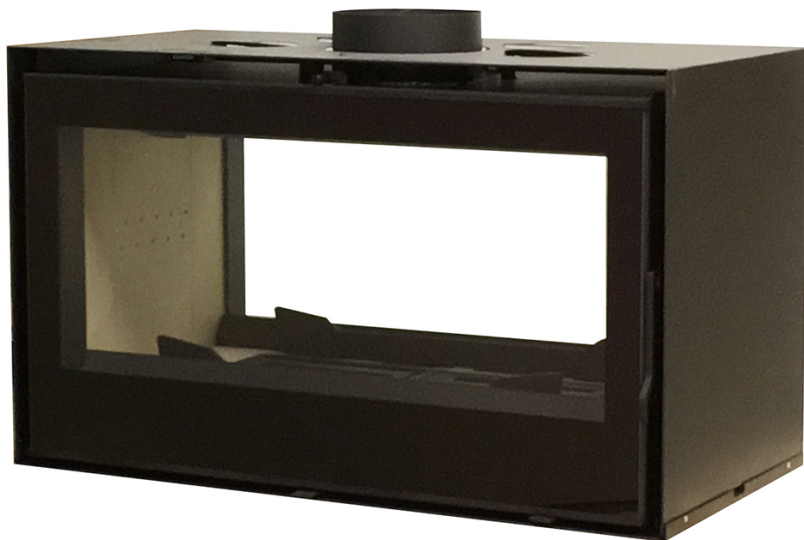

Classement flamme verte 7 étoiles

Puissance nominale : 8 kW

Rendement : 75,4%

Emission CO (%CO à 13% O₂) : 0,10%

Emission Particules : 30 mg/Nm³

Dimensions : L 100 x P 50,65 x H 58,8 cm

Bûche : 60 cm

Garantie : 10 ans | Conforme à la norme : EN 13229
Eco-participation de 1,67 € HT net pour les appareils électroniques.