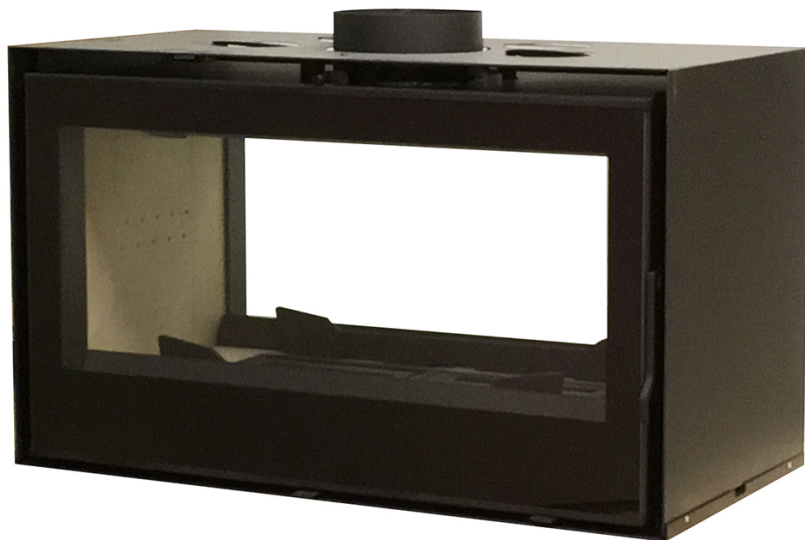

### Classement flamme verte 7 étoiles

Puissance nominale : 8 kW

Rendement : 75,4%

Emission CO (%CO à 13% O<sub>2</sub>) : 0,10%

Emission Particules : 30 mg/Nm<sup>3</sup>

Dimensions : L 100 x P 50,65 x H 58,8 cm

Bûche : 60 cm

Garantie : 10 ans |  
Eco-participation de 1,67 € HT net pour les appareils  
électroniques.