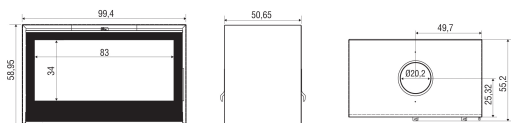

Classement flamme verte 7 étoiles

Puissance nominale : 8 kW

Rendement : 75,4%

Emission CO (%CO à 13% O₂) : 0,10%

Emission Particules : 30 mg/Nm³

Dimensions : L 100 x P 50,65 x H 58,8 cm

Bûche : 60 cm

Garantie : 10 ans |
Eco-participation de 1,67 € HT net pour les appareils
électroniques.