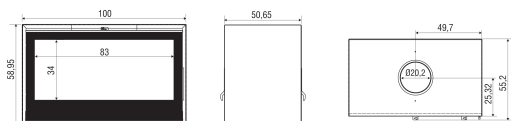

Classement flamme verte 7 étoiles

Puissance nominale : 8 kW

Rendement : 75,4%

Emission CO (%CO à 13% O₂) : 0,10%

Emission Particules : 30 mg/Nm³

Dimensions : L 100 x P 50,65 x H 58,8 cm

Bûche : 60 cm

Garantie : 10 ans | Conforme à la norme : EN 13229
Eco-participation de 1,67 € HT net pour les appareils électroniques.