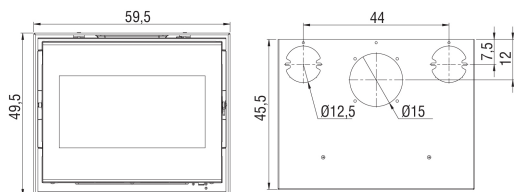

Classement flamme verte 7 étoiles

Puissance nominale : 7 kW

Rendement : 78%

Emission CO (%CO à 13% O₂) : 0,10%

Emission Particules : 31 mg/Nm³

Dimensions : L59,5 x H49,5 x P45,5 cm

Bûche : 40 cm

Garantie : 7 ans |
Eco-participation de 1,67 € HT net pour les appareils
électroniques.