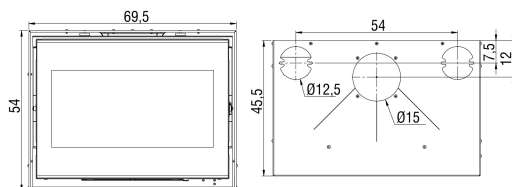

Classement flamme verte 7 étoiles

Puissance nominale : 7 kW

Rendement : 78%

Emission CO (%CO à 13% O₂) : 0,10%

Emission Particules : 31 mg/Nm³

Dimensions : L69,5 x H54 x P45,5 cm

Bûche : 50 cm

Garantie : 7 ans |
Eco-participation de 1,67 € HT net pour les appareils
électroniques.