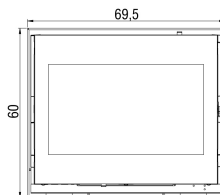

Classement flamme verte En cours étoiles

Puissance nominale : 10 kW

Rendement : 80,0%

Emission CO (%CO à 13% O₂) : 0,10%

Emission Particules : 26 mg/Nm³

Dimensions : L69,5 x H60 x P45,5 cm

Bûche : 50 cm

Garantie : 7 ans |

Eco-participation de 1,67 € HT net pour les appareils électroniques.