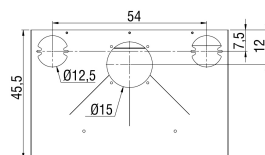

Classement flamme verte En cours étoiles

Puissance nominale : 10 kW

Rendement : 80,0%

Emission CO (%CO à 13% O₂) : 0,10%

Emission Particules : 26 mg/Nm³

Dimensions : L69,5 x H60 x P45,5 cm

Bûche : 50 cm

Garantie : 7 ans |

Eco-participation de 1,67 € HT net pour les appareils électroniques.