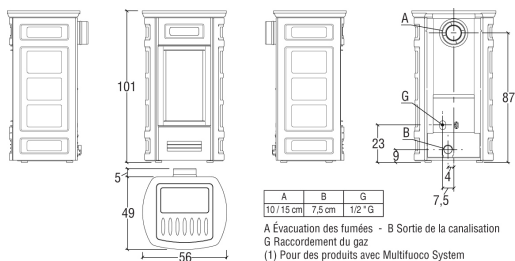

Puissance nominale : 6 kW  
Rendement : 83,3%

Dimensions : L 56 x P 49 x H 101 cm

Garantie : 3 ans | Conforme à la norme : EN613  
Eco-participation de 1,67 € HT net pour les appareils électroniques.