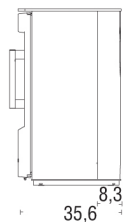

#### Classement flamme verte 7 étoiles

Puissance nominale : 4,5 kW

Rendement : 83 %

Emission CO (%CO à 13% O<sub>2</sub>) : 0,0705 %

Emission Particules : 6 mg/Nm<sup>3</sup>

Dimensions : L46,8 x P 35,6 x 60,8 cm

Bûche : 28 cm

Garantie : 5 ans | Conforme à la norme : EN13240  
Eco-participation de 1,67 € HT net pour les appareils électroniques.