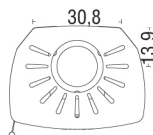

#### Classement flamme verte 7 étoiles

Puissance nominale : 4,5 kW

Rendement : 83 %

Emission CO (%CO à 13% O<sub>2</sub>) : 0,0705 %

Emission Particules : 6 mg/Nm<sup>3</sup>

Dimensions : L46,8 x P 35,6 x 60,8 cm

Bûche : 28 cm

Garantie : 5 ans | Conforme à la norme : EN13240  
Eco-participation de 1,67 € HT net pour les appareils électroniques.