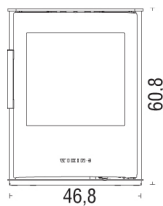

#### Classement flamme verte 7 étoiles

Puissance nominale : 4,5 kW

Rendement : 83 %

Emission CO (%CO à 13% O<sub>2</sub>) : 0,0705 %

Emission Particules : 6 mg/Nm<sup>3</sup>

Dimensions : L46,8 x P 35,6 x 60,8 cm

Bûche : 28 cm

Garantie : 5 ans | Conforme à la norme : EN13240  
Eco-participation de 1,67 € HT net pour les appareils électroniques.