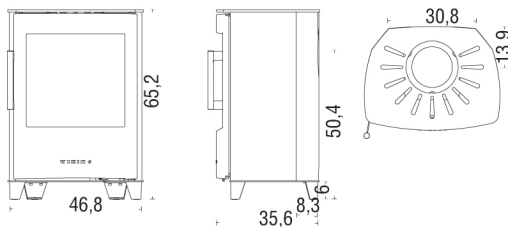

Pieds bas

Classement flamme verte 7 étoiles

Puissance nominale : 4,5 kW

Rendement : 83 %

Emission CO (%CO à 13% O₂) : 0,0705 %

Emission Particules : 6 mg/Nm³

Dimensions : L46,8 x P 35,6 x 65,2 cm

Bûche : 28 cm