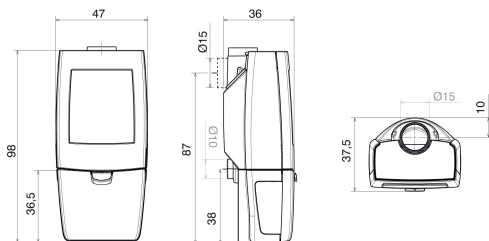

Classement flamme verte 7 étoiles

Puissance nominale : 7 kW

Rendement : 80%

Emission CO (%CO à 13% O₂) : 0,07%

Emission Particules : 25 mg/Nm³

Dimensions : L 47 x P 37,5 x H 98 cm

Bûche : 33 cm

Garantie : 5 ans | Conforme à la norme : EN13240
Eco-participation de 1,67 € HT net pour les appareils électroniques.