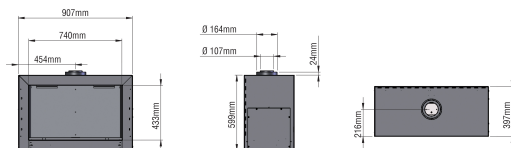

Puissance nominale : 6,77 kW
Rendement : 85,7%

Dimensions : L 90,7 x P 39,7 x H 59,9 cm

Garantie : 5 ans | Conforme à la norme : EN613
Eco-participation de 1,67 € HT net pour les appareils électroniques.