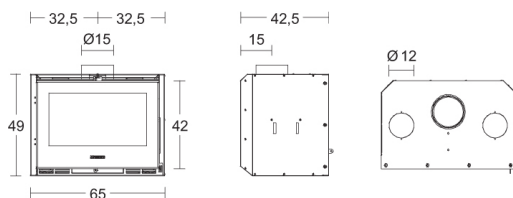

### Classement flamme verte 7 étoiles

Puissance nominale : 7 kW

Rendement : 80,1%

Emission CO (%CO à 13% O<sub>2</sub>) : 0,09%

Emission Particules : 25 mg/Nm<sup>3</sup>

Dimensions : L 65 x P 42,5 x H 49 cm

Bûche : 45 cm

Garantie : 5 ans | Conforme à la norme : EN13229  
Eco-participation de 1,67 € HT net pour les appareils électroniques.