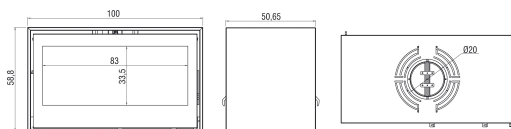

Classement flamme verte 7 étoiles

Puissance nominale : 8 kW

Rendement : 75,4%

Emission CO (%CO à 13% O₂) : 0,10%

Emission Particules : 30 mg/Nm³

Dimensions : L 100 x P 50,65 x H 58,8 cm

Bûche : 60 cm

Garantie : 10 ans |