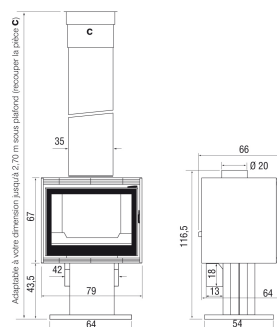

Classement flamme verte 5 étoiles

Puissance nominale : 9,7 kW

Rendement : 75,3 %

Emission CO (%CO à 13% O₂) : 0,11 %

Emission Particules : 31 mg/Nm³

Dimensions : L 79 x P 66 x H 116,5 cm

Bûche : 50 cm

Garantie : 5 ans |