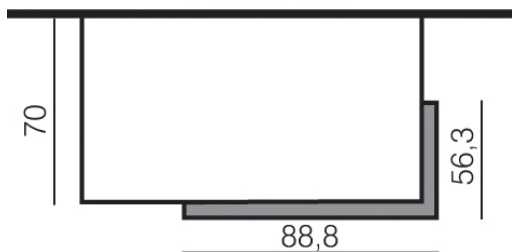

Dimensions : L 88.8 x P 70 x H 63 cm

Hauteur : 63

Eco-participation de 1,67 € HT net pour les appareils électroniques. Edité le : 21-10-2020