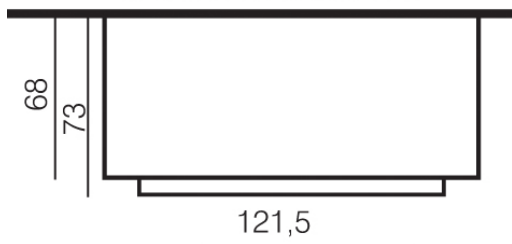

Dimensions : L 121,5 x P 68 + 5 x H 89 cm

Hauteur du cadre : 89

*Eco-participation de 1,67 € HT net pour les appareils électroniques. Edité le : 16-09-2021*