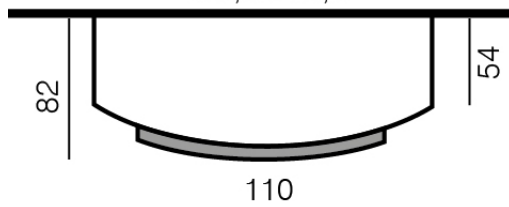

Dimensions : L 110 x P 82 x H 86,5 cm

Dimensions du cadre :  
109,5 x 86,5

Eco-participation de 1,67 € HT net pour les appareils électroniques. Edité le : 21-10-2020