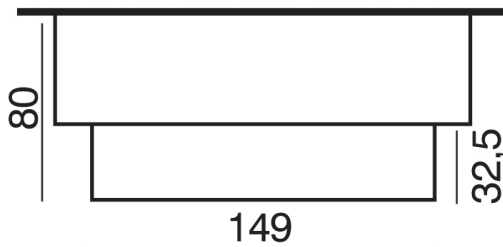

Dimensions : L 149 x P 47,5 + 32,5 x H
118 cm

Hauteur sur tablette : 118

Eco-participation de 1,67 € HT net pour les appareils électroniques. Edité le : 06-12-2022