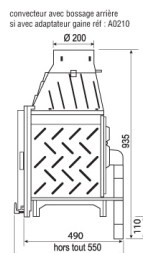

### foyer fonte - simple face

REGULATION MANUELLE

Puissance nominale : 11 kW

Rendement : 77,8 %

Classe énergétique : A

Efficacité énergétique saisonnière : 67 %

Dimension max. des bûches : 65 cm

Dimensions : L 80 x P 54 xH 83 cm