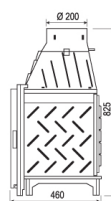

### foyer fonte - simple face

REGULATION MANUELLE

Puissance nominale : 11 kW

Rendement : 77,8 %

Classe énergétique : A

Efficacité énergétique saisonnière : 67 %

Dimension max. des bûches : 65 cm

Dimensions : L 80 x P 54 xH 83 cm