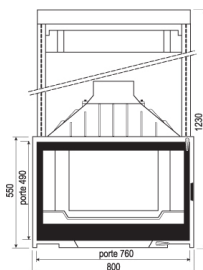

### foyer fonte - simple face

REGULATION MANUELLE

Puissance nominale : 11 kW

Rendement : 77,8 %

Classe énergétique : A

Efficacité énergétique saisonnière : 67 %

Dimension max. des bûches : 65 cm

Dimensions : L 80 x P 54 xH 83 cm