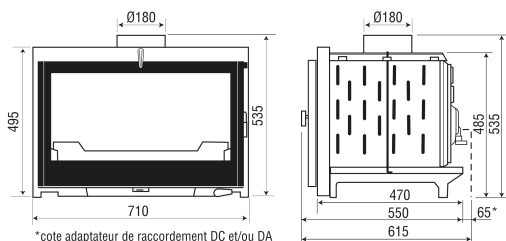

### insert fonte - simple face

REGULATION MANUELLE

Puissance nominale : 10 kW

Rendement : 79 %

Classe énergétique : A

Efficacité énergétique saisonnière : 69 %

Dimension max. des bûches : 50 cm

Dimensions : L 71 x P 55 x H 54 cm